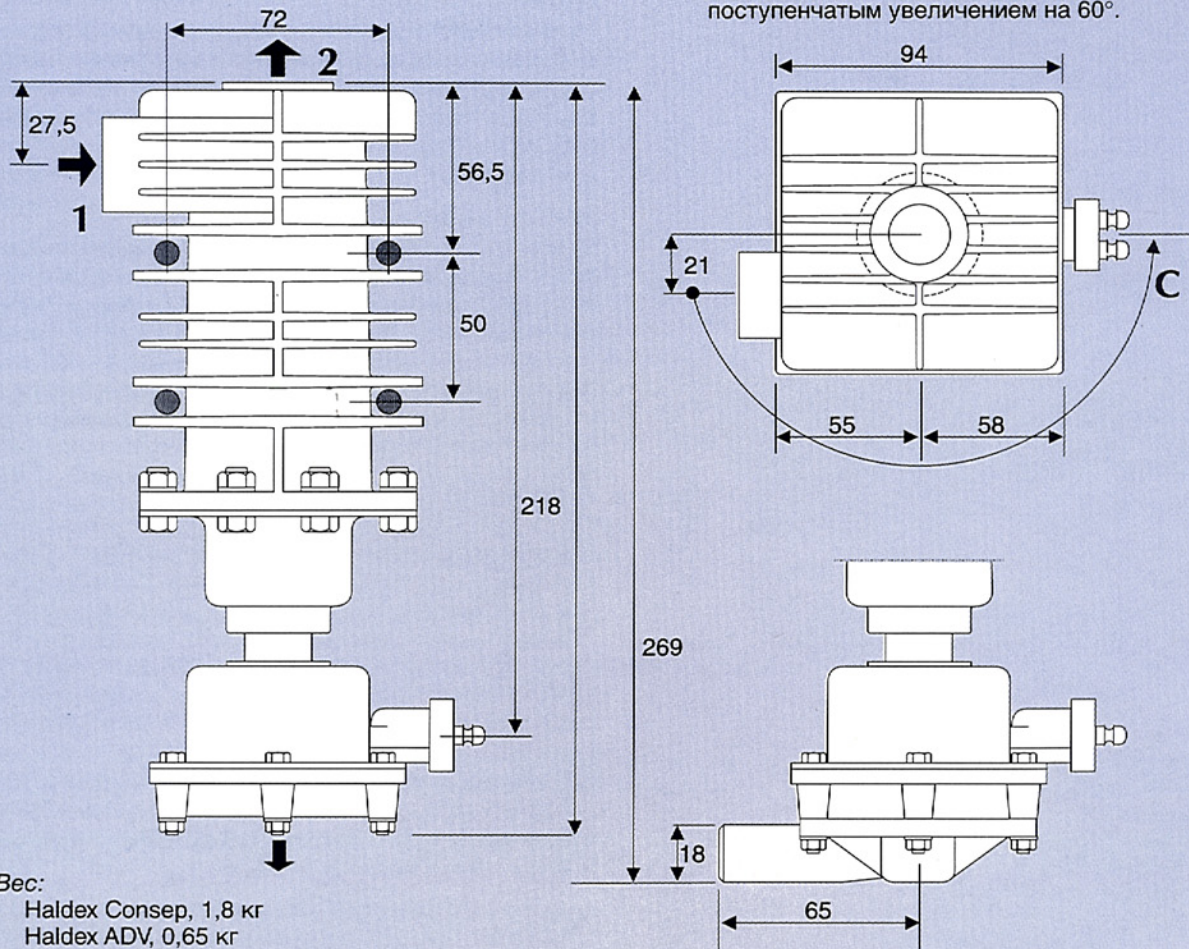

Спецификация

Размеры в мм

Угол С между электро и пневматическим подключением может быть поставлен с поступенчатым увеличением на 60°.

Вес:

Haldex Consep, 1,8 кг
Haldex ADV, 0,65 кг

Макс. рабочее давление:

2,0 МПа

Температура подачи:

Макс. +80°С

Класс изоляции:

IP68

Для сборки сливаемой жидкости на сливном клапане может быть также установлен соединитель для подключения к емкости.

Емкость может быть установлена сначала или позже на всех моделях Haldex Consep и ADV.

Номер детали для заказа: 78240. Соединитель может быть установлен с отклонением в 60°. Как стандарт, выход сливной емкости установлен под углом в 180° к электрическому подключению.

ШВЕЦИЯ: Haldex Brake Products AB, Box 501, 261 24 Landskrona,